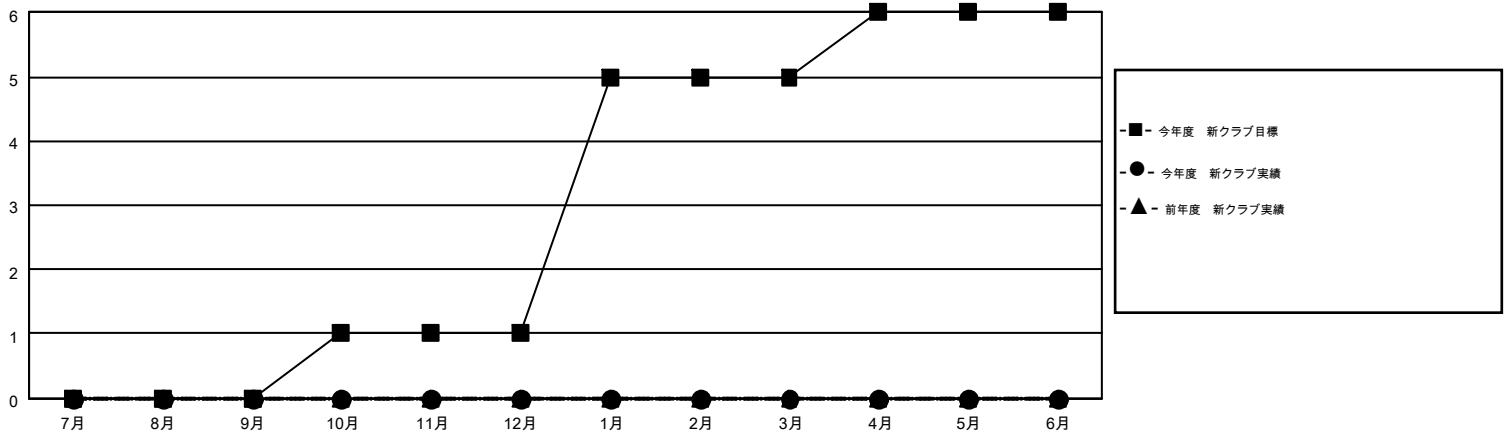

MONTHLY MEMBERSHIP PROGRESS REPORT

Results as of: 9/30/2015

Multiple District 332

LOCATION: JAPAN

GMT: MASAYUKI KANEKO

GMT会則地域 5-Jap

クラブ				
結果: 2015-2016				
四半期	新クラブ目標	新クラブ	解散クラブ	純増/減
7月/8月/9月	0	0	0	0
10月/11月/12月	1	0	0	0
1月/2月/3月	4	0	0	0
4月/5月/6月	1	0	0	0

名				
結果: 2015-2016				
四半期	新会員目標	チャーターメン バー/新会員	退会者	純増/減
7月/8月/9月	495	408	197	211
10月/11月/12月	397	0	0	0
1月/2月/3月	377	0	0	0
4月/5月/6月	190	0	0	0

新クラブ目標及び実績累計