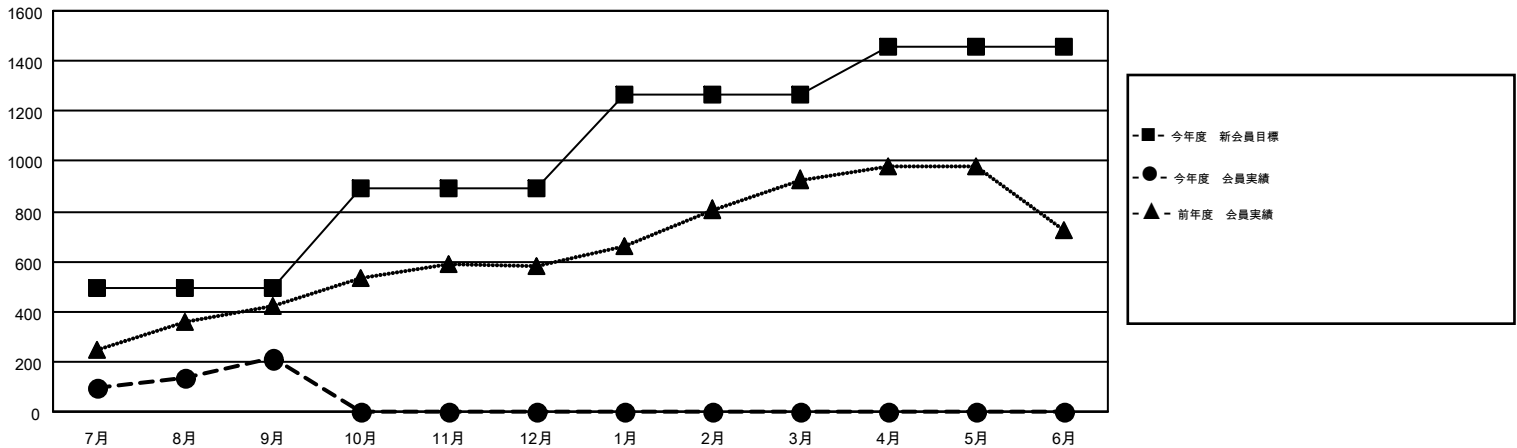

会員目標及び実績累計

解散クラブ: 0	160 CLUBS OF 359 一名以上の新会員を登録	男女別 男性 9,227 (74.57%) 女性 3,146 (25.43%)
退会者 物故会員 22 クラブ解散 0 その他 175 合計 197	健康診断データはこちら	家族会員 5,221 世帯主 2,393 世帯主以外 2,828